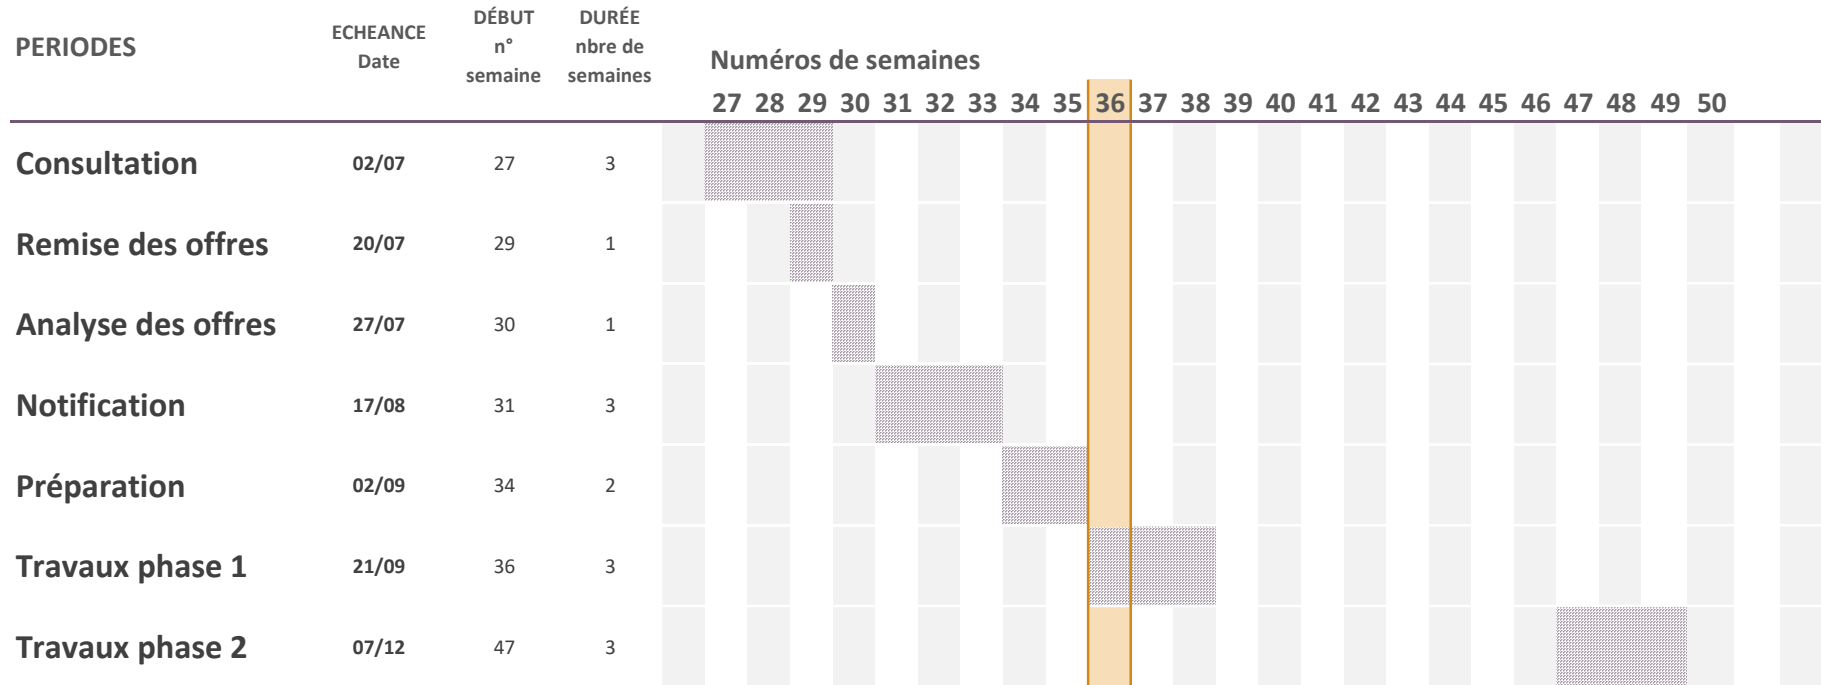

Planning prévisionnel

36 Démarrage des travaux

Durée du plan
 Début réel
 % accompli
 Réel
 % accompli

Phase 1 : VRD
Phase 2 : ELEC

Semaine 36 : championnat de France de parachutisme - pas de travaux dans l'emprise